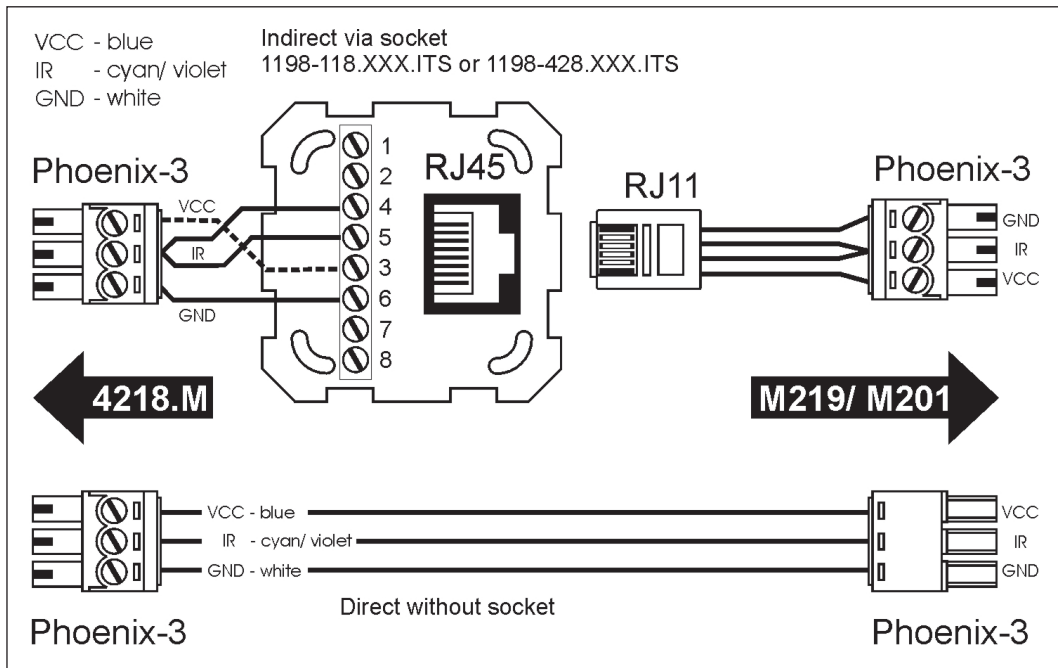

4218.M...

Bedieneinheit zu REVOX Multiroom-Anlagen

Unités de commande pour l'installation REVOX multiroom

Unità di comando per l'impianto REVOX multiroom

Hinweis:

Informationen und Support zu Inbetriebnahme und Betrieb sind den Revox-Anleitungen zu entnehmen.