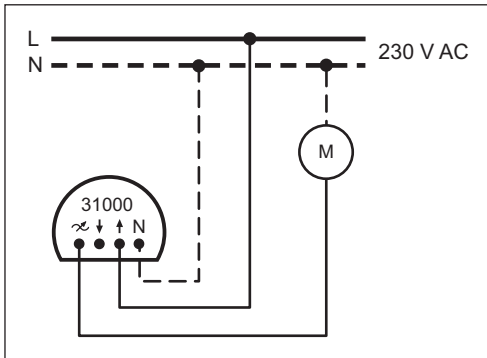

31000...

Drehdimmer, für 1-Phasen Motor (Ventilator 60-600 VA)

Variateur rotatif, pour moteur monophasé (ventilateur 60-600 VA)

Variatore rotativo, per motore monofase (ventilatore 60-600 VA)

Legende

- ⤵ = Gedimmter Ausgang
- ↓ = Geschaltete Hilfsspannung belastbar bis 2 A bei $\cos \varphi = 0,6$
- ↑ = Polleiter (230 V AC, 50 Hz)
- N = Neutralleiter

Légende

- ⤵ = sortie réglée
- ↓ = *auxiliaire secourable voltage* capacité de charge jusqu'à 2 A $\cos \varphi = 0,6$
- ↑ = phase (230 V CA, 50 Hz)
- N = neutre

Legenda

- ⤵ = uscita regolata
- ↓ = tensione ausiliario commutata con portata fino a 2 A per $\cos \varphi = 0,6$
- ↑ = linea (230 V c.a., 50 Hz)
- N = neutro