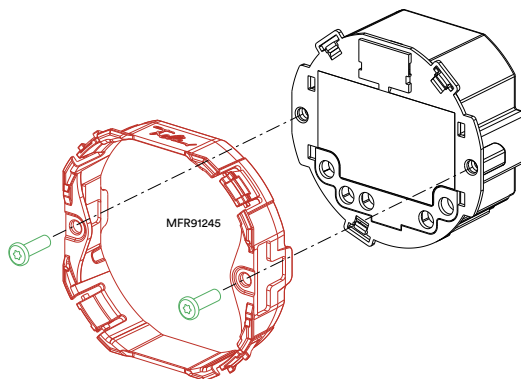

Umbaukits / Kits de montage / Kit di montaggio

Bajonett – SNAPFIX®

966-1633.00

SNAPFIX® – Bajonett

966-1617.00

966-1634.00

966-1618.00

966-1635.00

966-1619.00

Bajonett – SNAPFIX®

966-1648.00

SNAPFIX® – Bajonett

966-1620.00

966-1637.00

NA

966-1638.00