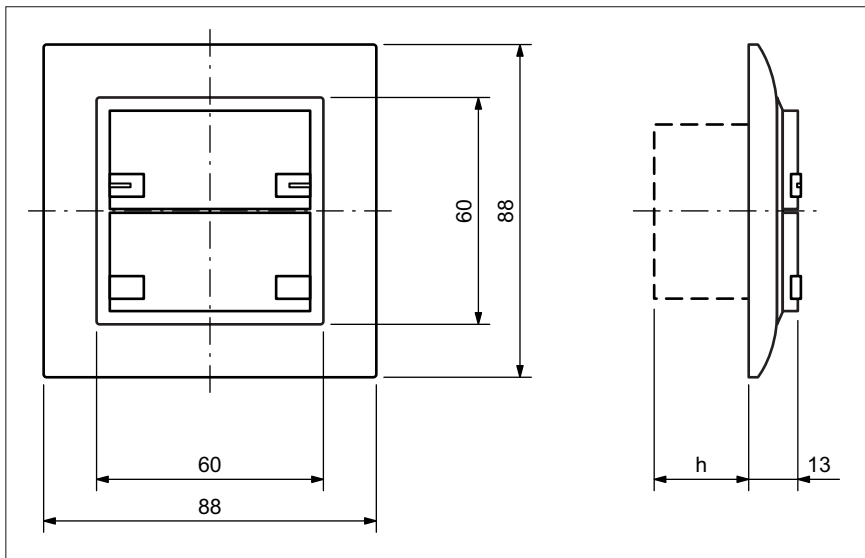

zeprion Zweifachtaster Szene  
mit 2fach-Bedienung

zeprion Pousoir double scène  
à commande double

zeprion Pulsante doppio scena  
a doppio comando

für / pour / per

- 3304.24.S.FMI...
- 3306.24.S.FMI...
- 3310.24.S.FMI...
- 3311.24.S.FMI...
- 3321.24.S.FMI...
- 3324.24.S.FMI...
- 3326.24.S.FMI...
- 3330.24.S.FMI...
- 3331.24.S.FMI...