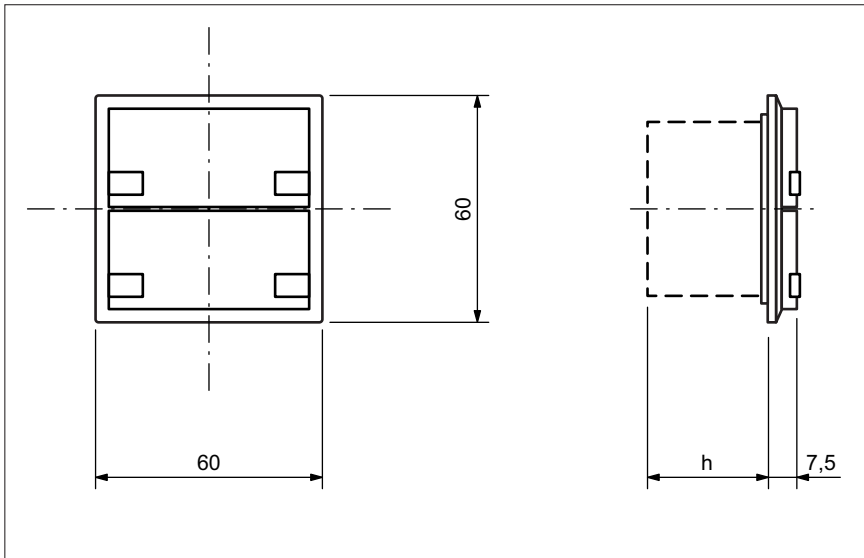

zeprion Zweifachtaster
mit 2fach-Bedienung (2-Kanal)

zeprion Pousoir double
à commande double (2 canaux)

zeprion Pulsante doppio
a doppio comando (2 canali)

für / pour / per

- 3302.24.F...
- 3305.24.F...
- 3320.I.O.M.F...
- 3320.I.O.D.F...
- 3320.D.M.F...
- 3320.D.D.F...
- 3322.24.F...
- 3325.24.F...