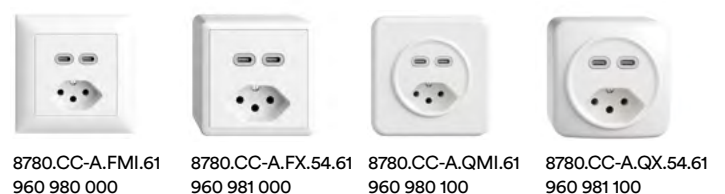

EDIZIOdue colore

EDIZIOdue prestige (Sélection)

Tous les cadres de couverture de prestige EDIZIOdue en un coup d'œil: www.feller.ch/EDIZIOdue_prestige

STANDARDdue

Versions

Combinaison USB/T13, 3.0 A, type A/C

Combinaison USB/T13, 3.0 A, type C/C

Cela vaut la peine de savoir.

Informations techniques.

Notice d'installation

Domaine d'utilisation

La combinaison USB/T13 se compose d'une prise type 13 et d'un chargeur USB avec 2 ports USB.