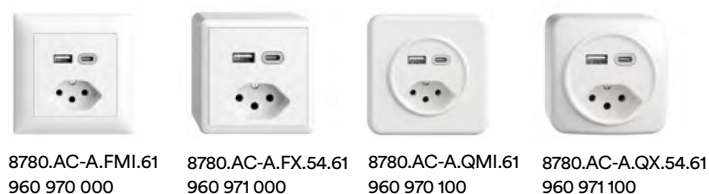

EDIZIOdue colore

EDIZIOdue prestige (Sélection)

Tous les cadres de couverture de prestige EDIZIOdue en un coup d'œil: www.feller.ch/EDIZIOdue_prestige

STANDARDdue

Versions

Combinaison USB/T13, 3.0 A, type A/C

Combinaison USB/T13, 3.0 A, type C/C

Cela vaut la peine de savoir.

Informations techniques.

Notice d'installation

Domaine d'utilisation

La combinaison USB/T13 se compose d'une prise type 13 et d'un chargeur USB avec 2 ports USB.