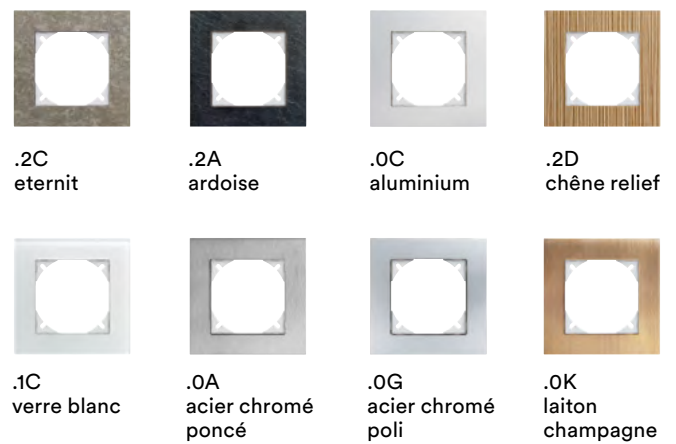

L'essentiel en un coup d'œil.

Design et gamme de produits.

Outre leur fonctionnalité unique, les nouvelles prises de charge USB impressionnent surtout par leur optique. Elles existent dans les deux lignes de design EDIZIOdue et STANDARDdue et dans les couleurs et les matériaux respectifs. Elles laissent non seulement une grande liberté en termes d'application, mais aussi pour l'aménagement des espaces intérieurs.

EDIZIOdue colore

EDIZIOdue prestige (Sélection)

Tous les cadres de couverture de prestige EDIZIOdue en un coup d'œil: www.feller.ch/EDIZIOdue_prestige

STANDARDdue

Versions

Combinaison USB/T13, 3.0 A, type A/C