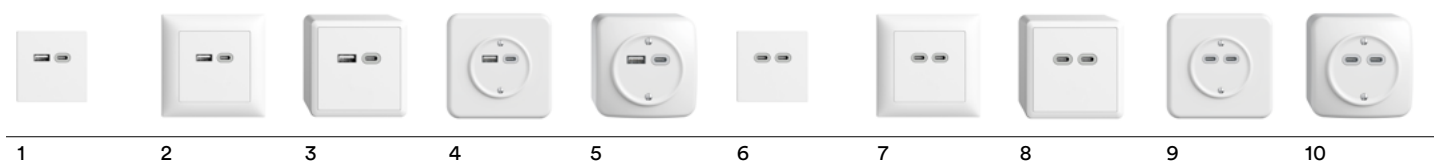

- Les terminaux mobiles actuels et de l'avenir sont se rechargent très rapidement et s'harmonisent parfaitement avec les lignes de design de Feller existantes.

Figure	Désignation	Numéro d'article	Code E
1	Prise de charge USB 18 W, A+C, EDIZIOdue, appareil pour combinaisons	1540.AC-A.F.61	960 966 000
2	Prise de charge USB 18 W, A+C, EDIZIOdue, appareil monté UP	1540.AC-A.FMI.61	960 960 000
3	Prise de charge USB 18 W, A+C, EDIZIOdue, appareil monté AP	1540.AC-A.FX.54.61	960 961 000
4	Prise de charge USB 18 W, A+C, STANDARDdue, appareil monté UP	1540.AC-A.QMI.61	960 960 100
5	Prise de charge USB 18 W, A+C, STANDARDdue, appareil monté AP	1540.AC-A.QX.54.61	960 961 100
6	Prise de charge USB 18 W, C+C, EDIZIOdue, appareil pour combinaisons	1540.CC-A.F.61	960 906 000
7	Prise de charge USB 18 W, C+C, EDIZIOdue, appareil monté UP	1540.CC-A.FMI.61	960 900 000
8	Prise de charge USB 18 W, C+C, EDIZIOdue, appareil monté AP	1540.CC-A.FX.54.61	960 901 000
9	Prise de charge USB 18 W, C+C, STANDARDdue, appareil monté UP	1540.CC-A.QMI.61	960 900 100
10	Prise de charge USB 18 W, C+C, STANDARDdue, appareil monté AP	1540.CC-A.QX.54.61	960 901 100