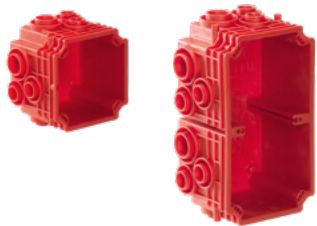

Artikel Article Articolo	Grösse Dimension Dimensione	E-Nummer Numéro E Numero E
Ammer NIS-Dose Boîte NIS Ammer Scatola NIS Ammer	1x1	372 501 647
		
Feller NIS-Dose → nicht mehr erhältlich! Boîte NIS Feller → plus disponible! Scatola NIS Feller → più disponibile!	1x1	nicht mehr erhältlich plus disponible non più disponibile
		
AGRO Prefix® 2.0 Betonbaudose (9941/.25/.35) Boîte à encastrer dans béton AGRO Prefix® 2.0 (9941/.25/.35) Scatola per calcestruzzo AGRO Prefix® 2.0 (9941/.25/.35)	1x1 2x1 3x1	372 721 309 372 722 309 372 723 309
		
AGRO Prefix® Betonbaudose (9940) Boîte à encastrer béton AGRO Prefix® (9940) Scatola per calcestruzzo AGRO Prefix® (9940)	1x1	372 711 309
		
HSB Flügeldose Boîte à ailes HSB Scatola ad ali HSB	1x1 2x1 3x1	372 103 106 372 103 209 372 103 126 372 103 136
		
HSB Einlasskasten Vario Boîte d'entrée HSB Vario Scatola da incasso HSB Vario	1x1 2x1 2x2 3x1 3x2 3x3 4x1 4x2	372 111 747 372 101 734 372 101 737 372 101 735 372 101 738 372 101 739 372 101 736 372 101 740
		

Artikel Article Articolo

Grösse Dimension Dimensione E-Nummer Numéro E Numero E

AGRO Einlasskasten
Boîte d'entrée AGRO
Scatola da incasso AGRO

1x1		372 713 009	
1x1 mit Nägel	avec pointes	con chiodi	372 713 109
2x1		372 118 219	
2x2		372 118 229	
3x1		372 118 319	
3x2		372 118 329	
3x3		372 118 339	
4x1		372 118 419	
4x2		372 118 429	
4x3		372 118 439	

AGRO Einlasskasten
Boîte d'entrée AGRO
Scatola da incasso AGRO

2x1		372 101 129
2x2		372 111 129
3x1		372 507 029
3x2		372 112 129
4x1		372 104 129

Morach-Technik Crallo-LEU

1x1		372 101 089
		372 100 089
2x1		372 515 089
		372 505 089
2x1 - 100		372 506 089
		372 516 089
3x1		372 517 089
		372 507 089

Morach-Technik Crallo-Tele

1x1		372 001 789
		372 001 689
2x1		372 004 789
		372 004 689
2x1 - 100		372 526 789
		372 526 689
3x1		372 527 789
		372 527 689

Morach-Technik Crallo-Fly

1x1		372 101 189
2x1		372 104 189
2x1 - 100		372 104 289
3x1		372 107 189