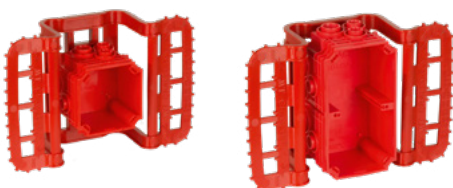

Artikel Article Articolo

Grösse Dimension Dimensione E-Nummer Numéro E Numero E

AGRO Einlasskasten
Boîte d'entrée AGRO
Scatola da incasso AGRO

1x1		372 713 009	
1x1 mit Nägel	avec pointes	con chiodi	372 713 109
2x1		372 118 219	
2x2		372 118 229	
3x1		372 118 319	
3x2		372 118 329	
3x3		372 118 339	
4x1		372 118 419	
4x2		372 118 429	
4x3		372 118 439	

AGRO Einlasskasten
Boîte d'entrée AGRO
Scatola da incasso AGRO

2x1		372 101 129
2x2		372 111 129
3x1		372 507 029
3x2		372 112 129
4x1		372 104 129

Morach-Technik Crallo-LEU

1x1		372 101 089
		372 100 089
2x1		372 515 089
		372 505 089
2x1 - 100		372 506 089
		372 516 089
3x1		372 517 089
		372 507 089

Morach-Technik Crallo-Tele

1x1		372 001 789
		372 001 689
2x1		372 004 789
		372 004 689
2x1 - 100		372 526 789
		372 526 689
3x1		372 527 789
		372 527 689

Morach-Technik Crallo-Fly

1x1		372 101 189
2x1		372 104 189
2x1 - 100		372 104 289
3x1		372 107 189

Artikel Article Articolo	Grösse Dimension Dimensione	E-Nummer Numéro E Numero E
Feller VIB-Einlasskasten → nicht mehr erhältlich! Boîte d'entrée VIB Feller → plus disponible! Scatola da incasso VIB Feller → più disponibile!	1x1 ohne Nippel 1x1 sans raccord 1x1 senza raccordo	nicht mehr erhältlich plus disponible più disponibile
	1x1 mit Nippel 1x1 avec raccord 1x1 con raccordo	nicht mehr erhältlich plus disponible più disponibile