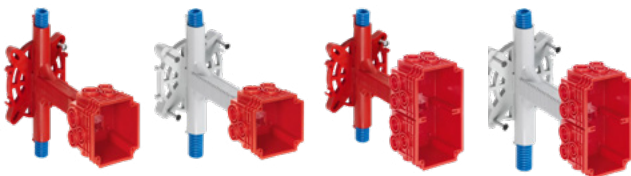

Artikel Article Articolo

Grösse Dimension Dimensione E-Nummer Numéro E Numero E

AGRO Einlasskasten
Boîte d'entrée AGRO
Scatola da incasso AGRO

1x1		372 713 009	
1x1 mit Nägel	avec pointes	con chiodi	372 713 109
2x1		372 118 219	
2x2		372 118 229	
3x1		372 118 319	
3x2		372 118 329	
3x3		372 118 339	
4x1		372 118 419	
4x2		372 118 429	
4x3		372 118 439	

AGRO Einlasskasten
Boîte d'entrée AGRO
Scatola da incasso AGRO

2x1		372 101 129
2x2		372 111 129
3x1		372 507 029
3x2		372 112 129
4x1		372 104 129

Morach-Technik Crallo-LEU

1x1		372 101 089
		372 100 089
2x1		372 515 089
		372 505 089
2x1 - 100		372 506 089
		372 516 089
3x1		372 517 089
		372 507 089

Morach-Technik Crallo-Tele

1x1		372 001 789
		372 001 689
2x1		372 004 789
		372 004 689
2x1 - 100		372 526 789
		372 526 689
3x1		372 527 789
		372 527 689

Morach-Technik Crallo-Fly

1x1		372 101 189
2x1		372 104 189
2x1 - 100		372 104 289
3x1		372 107 189

Artikel Article Articolo	Grösse Dimension Dimensione	E-Nummer Numéro E Numero E
Feller VIB-Einlasskasten → nicht mehr erhältlich! Boîte d'entrée VIB Feller → plus disponible! Scatola da incasso VIB Feller → più disponibile!	1x1 ohne Nippel 1x1 sans raccord 1x1 senza raccordo	nicht mehr erhältlich plus disponible più disponibile
	1x1 mit Nippel 1x1 avec raccord 1x1 con raccordo	nicht mehr erhältlich plus disponible più disponibile