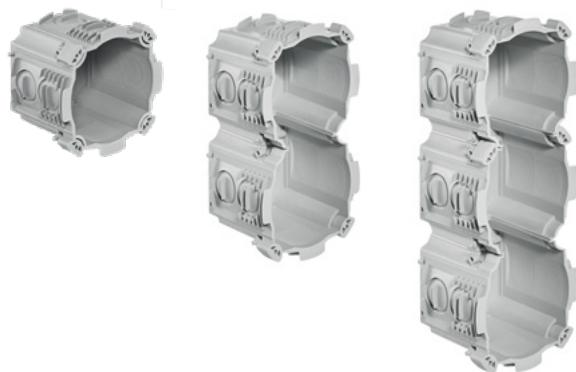

Empfohlene Einlasskästen. Boîtes d'encastement recommandées. Scatole da incasso consigliate.

Achten Sie auf das Kompatibilitätslabel auf der Website oder in den Dokumentationen der Dosenhersteller:
Vérifiez le label de compatibilité sur le site web ou dans les documentations des fabricants de boîtes:
Verificare il label di compatibilità sul sito web o nella documentazione dei produttori di scatole:

▲ Feller SNAPFIX® kompatibel   ▲ Compatible avec Feller SNAPFIX®   ▲ Compatibile con Feller SNAPFIX®

Beton oder Mauerwerk Béton ou maçonnerie Calcestruzzo o muratura

Artikel Article Articolo	Grösse Dimension Dimensione	E-Nummer Numéro E Numero E
AGRO NIS-Dose	1x1 (59 mm)	372 501 629
Boîte NIS AGRO	1x1 (70 mm)	372 501 639
Scatola NIS AGRO		

HSB Einlasskasten Easy-Click	1x1	372 502 876
Boîte d'entrée Easy-Click HSB		
Scatola da incasso NIS HSB Weibel		

HSB Einlasskasten NIS	1x1	372 501 686
Boîte d'entrée NIS HSB		372 507 676
Scatola da incasso NIS HSB