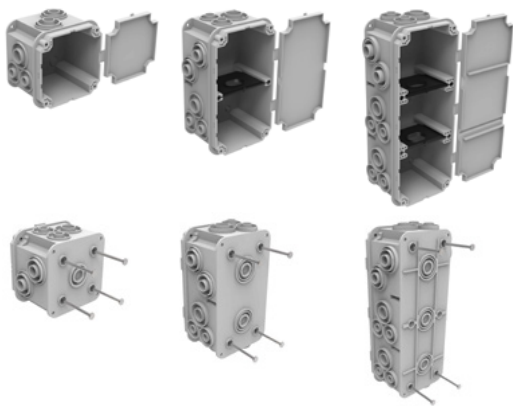

Alternatives Produkt Produit alternatif Prodotto alternativo	372 011 129
--	-------------

HSB Einlasskasten Basic Boîte d'encastrement HSB Basic Scatola d'ingresso HSB Basic	1x1	372 102 106 372 102 116
--	-----	----------------------------

2x1	372 102 206
3x1	372 102 306

Artikel Article Articolo

Grösse Dimension Dimensione E-Nummer Numéro E Numero E

Spotbox-Einlasskasten UP
 Boîte d'entrée encastrée Spotbox
 Scatola da incasso Spotbox

1x1			372 700 939
2x1			372 720 939
3x1			372 730 939
2x2			372 740 939
3x2			372 760 939
1x1 mit Nägel	avec pointes	con chiodi	372 705 939
2x1 mit Nägel	avec pointes	con chiodi	372 725 939
3x1 mit Nägel	avec pointes	con chiodi	372 735 939