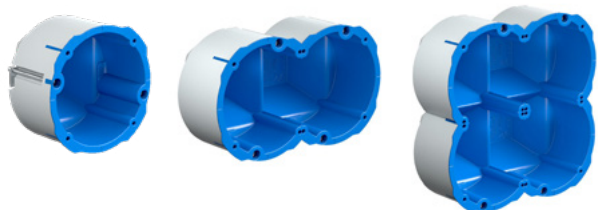

Mit Schallschutz
Avec isolation acoustique
Con isolamento acustico

Artikel Article Articolo

AGRO Quickbox® Maxi 9799-77/.xx
AGRO Quickbox® 9798-77/.xx