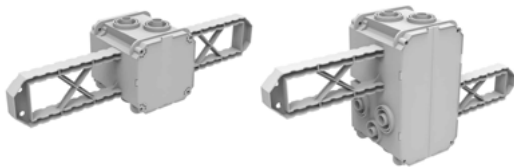

Alternatives Produkt Produit alternatif Prodotto alternativo	372 011 129
--	-------------

HSB Einlasskasten Basic Boîte d'encastrement HSB Basic Scatola d'ingresso HSB Basic	1x1	372 102 106 372 102 116
--	-----	----------------------------

2x1	372 102 206
3x1	372 102 306

Artikel Article Articolo

Grösse Dimension Dimensione E-Nummer Numéro E Numero E

Spotbox-Einlasskasten UP
 Boîte d'entrée encastrée Spotbox
 Scatola da incasso Spotbox

1x1			372 700 939
2x1			372 720 939
3x1			372 730 939
2x2			372 740 939
3x2			372 760 939
1x1 mit Nägel	avec pointes	con chiodi	372 705 939
2x1 mit Nägel	avec pointes	con chiodi	372 725 939
3x1 mit Nägel	avec pointes	con chiodi	372 735 939

Spotbox-Flügeldose
 Boîtes à encastrer avec ailettes Spotbox
 Scatola ad ala Spotbox

1x1			372 702 939
2x1			372 722 939

Spotbox Set mit 2 respektive 4 Flügelclips
 Set de 2 ou 4 clips à ailettes Spotbox
 Set con 2 o 4 clip ad ala Spotbox