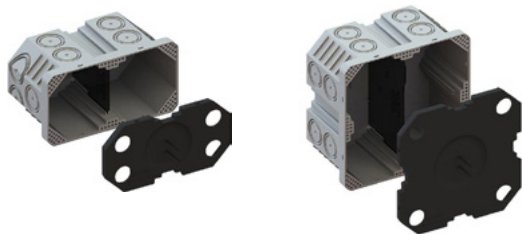

Artikel Article Articolo	Grösse Dimension Dimensione	E-Nummer Numéro E Numero E
Ammer NIS-Dose Boîte NIS Ammer Scatola NIS Ammer	1x1	372 501 647
		
Feller NIS-Dose → nicht mehr erhältlich! Boîte NIS Feller → plus disponible! Scatola NIS Feller → più disponibile!	1x1	nicht mehr erhältlich plus disponible non più disponibile
		
AGRO Prefix® 2.0 Betonbaudose (9941/.25/.35) Boîte à encastrer dans béton AGRO Prefix® 2.0 (9941/.25/.35) Scatola per calcestruzzo AGRO Prefix® 2.0 (9941/.25/.35)	1x1 2x1 3x1	372 721 309 372 722 309 372 723 309
		
AGRO Prefix® Betonbaudose (9940) Boîte à encastrer béton AGRO Prefix® (9940) Scatola per calcestruzzo AGRO Prefix® (9940)	1x1	372 711 309
		
HSB Flügeldose Boîte à ailes HSB Scatola ad ali HSB	1x1 2x1 3x1	372 103 106 372 103 209 372 103 126 372 103 136
		
HSB Einlasskasten Vario Boîte d'entrée HSB Vario Scatola da incasso HSB Vario	1x1 2x1 2x2 3x1 3x2 3x3 4x1 4x2	372 111 747 372 101 734 372 101 737 372 101 735 372 101 738 372 101 739 372 101 736 372 101 740
		

Artikel Article Articolo

Grösse Dimension Dimensione E-Nummer Numéro E Numero E

AGRO Einlasskasten
Boîte d'entrée AGRO
Scatola da incasso AGRO

1x1		372 713 009	
1x1 mit Nägel	avec pointes	con chiodi	372 713 109
2x1		372 118 219	
2x2		372 118 229	
3x1		372 118 319	
3x2		372 118 329	
3x3		372 118 339	
4x1		372 118 419	
4x2		372 118 429	
4x3		372 118 439	

AGRO Einlasskasten
Boîte d'entrée AGRO
Scatola da incasso AGRO

2x1		372 101 129
2x2		372 111 129
3x1		372 507 029
3x2		372 112 129
4x1		372 104 129

Morach-Technik Crallo-LEU

1x1		372 101 089
		372 100 089
2x1		372 515 089
		372 505 089
2x1 - 100		372 506 089
		372 516 089
3x1		372 517 089
		372 507 089