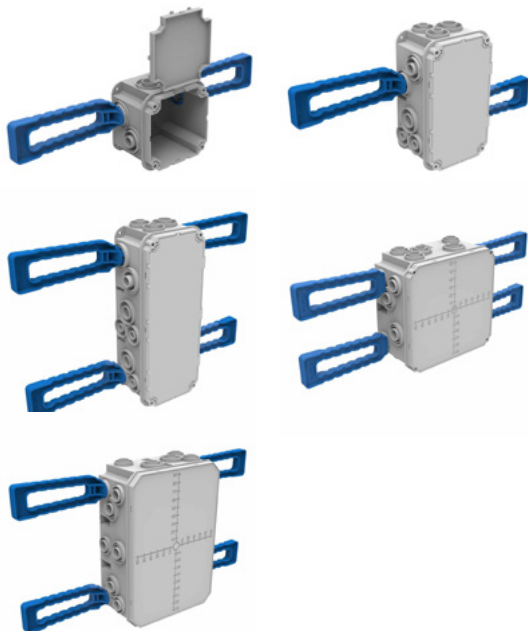

Spotbox Set mit 2 respektive 4 Flügelclips
Set de 2 ou 4 clips à ailettes Spotbox
Set con 2 o 4 clip ad ala Spotbox

1x1			372 701 939
2x1			372 721 939
3x1			372 731 939
2x2			372 741 939
3x2			372 761 939