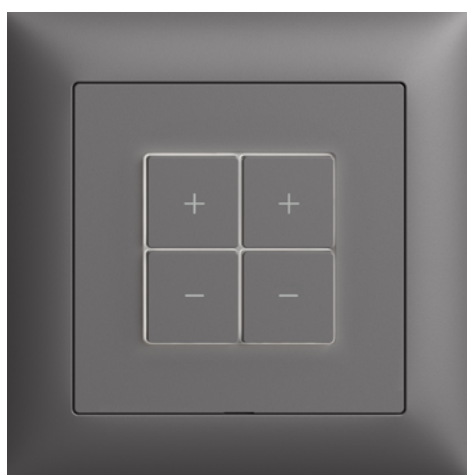

## Das digitale Zuhause, einfach gemacht

Das Connected-Home-System lässt sich in Um- und Neubauten realisieren – dies bei Bedarf auch Raum für Raum. Wiser by Feller ist genauso einfach wie zuverlässig und bietet eine grosse Auswahl an Schaltern und Tastern in bester Feller Qualität – kombiniert mit einer benutzerfreundlichen und praktischen App. Wählen Sie aus den beliebten Feller Designs EDIZIOdue, STANDARDdue und NEVO. Mit zeitlosem Design und einer harmonischen Farbpalette fügt sich Wiser by Feller nahtlos in jeden Einrichtungsstil ein.